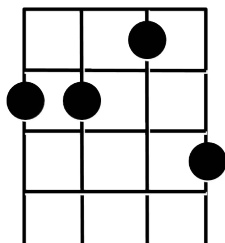

Edelweiss - DGBE Ukulele

G // D7 // G // C //

Edelweiss, Edelweiss

G / / em7 / / am7 // D7 //

Every morning you greet me

G / / D7 // G / / C //

Small and white, clean and bright

G / / D7 / / G // // /

You look happy to meet me

D7 / / / / / / G / / / / /

Blossom of snow, may you bloom and grow

C / / A7 / / D // D7 //

Bloom and grow, forever

G // G7 // C // cm //

Edelweiss, edelweiss

G / / D7 / / G // //

Bless my homeland forever

G

D7

A7

G7

cm

C

em7

am7

D