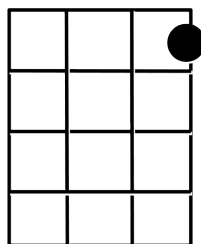

Edelweiss - DGBE Ukulele

G // D7 // G // C //

Edelweiss, Edelweiss

G / / em7 / / am7 // D7 //

Every morning you greet me

G / / D7 // G / / C //

Small and white, clean and bright

G / / D7 / / G // // /

You look happy to meet me

D7 / / / / / / G / / / / /

Blossom of snow, may you bloom and grow

C / / A7 / / D // D7 //

Bloom and grow, forever

G // G7 // C // cm //

Edelweiss, edelweiss

G / / D7 / / G // //

Bless my homeland forever

G

D7

A7

G7

cm

C

em7