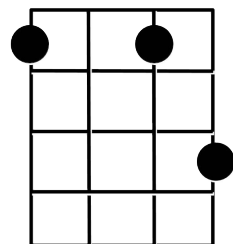

Edelweiss - DGBE Ukulele

G // D7 // G // C //

Edelweiss, Edelweiss

G / / em7 / / am7 // D7 //

Every morning you greet me

G / / D7 // G / / C //

Small and white, clean and bright

G / / D7 / / G // // /

You look happy to meet me

D7 / / / / / / G / / / / /

Blossom of snow, may you bloom and grow

C / / A7 / / D // D7 //

Bloom and grow, forever

G // G7 // C // cm //

Edelweiss, edelweiss

G / / D7 / / G // //

Bless my homeland forever

G

D7

A7

G7

cm

C

em7