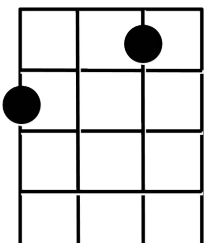

Edelweiss - DGBE Ukulele

G // D7 // G // C //

Edelweiss, Edelweiss

G / / em7 / / am7 // D7 //

Every morning you greet me

G / / D7 // G / / C //

Small and white, clean and bright

G / / D7 / / G // // /

You look happy to meet me

D7 / / / / / / G / / / / /

Blossom of snow, may you bloom and grow

C / / A7 / / D // D7 //

Bloom and grow, forever

G // G7 // C // cm //

Edelweiss, edelweiss

G / / D7 / / G // //

Bless my homeland forever

G

D7

A7

G7

cm

C

em7