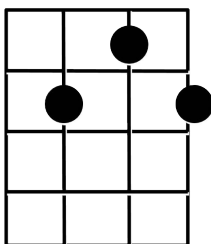

Edelweiss - DGBE Ukulele

G // D7 // G // C //

Edelweiss, Edelweiss

G / / em7 / / am7 // D7 //

Every morning you greet me

G / / D7 // G / / C //

Small and white, clean and bright

G / / D7 / / G // // /

You look happy to meet me

D7 / / / / / / G / / / / /

Blossom of snow, may you bloom and grow

C / / A7 / / D // D7 //

Bloom and grow, forever

G // G7 // C // cm //

Edelweiss, edelweiss

G / / D7 / / G // //

Bless my homeland forever

G

D7

A7

G7

cm

C

em7

am7

D