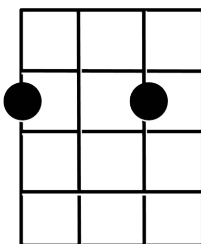

Edelweiss - DGBE Ukulele

G // D7 // G // C //

Edelweiss, Edelweiss

G / / em7 / / am7 // D7 //

Every morning you greet me

G / / D7 // G / / C //

Small and white, clean and bright

G / / D7 / / G // // /

You look happy to meet me

D7 / / / / / / G / / / / /

Blossom of snow, may you bloom and grow

C / / A7 / / D // D7 //

Bloom and grow, forever

G // G7 // C // cm //

Edelweiss, edelweiss

G / / D7 / / G // //

Bless my homeland forever

G

D7

A7

G7

cm

C

em7