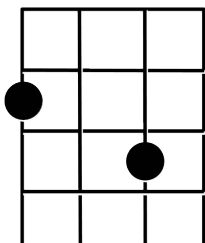

Edelweiss - DGBE Ukulele

G // D7 // G // C //

Edelweiss, Edelweiss

G / / em7 / / am7 // D7 //

Every morning you greet me

G / / D7 // G / / C //

Small and white, clean and bright

G / / D7 / / G // // /

You look happy to meet me

D7 / / / / / / G / / / / /

Blossom of snow, may you bloom and grow

C / / A7 / / D // D7 //

Bloom and grow, forever

G // G7 // C // cm //

Edelweiss, edelweiss

G / / D7 / / G // //

Bless my homeland forever

G

D7

A7

G7

cm

C

em7