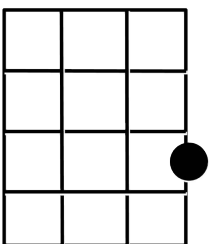

Edelweiss - DGBE Ukulele

G // D7 // G // C //

Edelweiss, Edelweiss

G / / em7 / / am7 // D7 //

Every morning you greet me

G / / D7 // G / / C //

Small and white, clean and bright

G / / D7 / / G // // /

You look happy to meet me

D7 / / / / / / G / / / / /

Blossom of snow, may you bloom and grow

C / / A7 / / D // D7 //

Bloom and grow, forever

G // G7 // C // cm //

Edelweiss, edelweiss

G / / D7 / / G // //

Bless my homeland forever

G